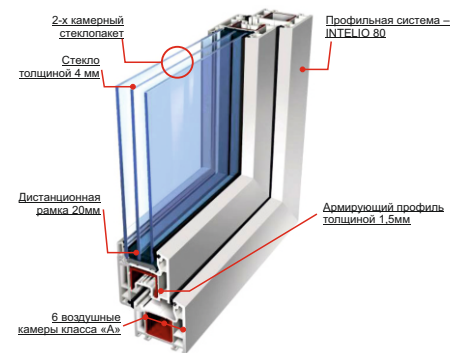

INTELIO 80

Цена

Звуко и шумо изоляция

Эстетика

Тип профиля окна	морозостойкость, класс «A»
Кол-во камер в раме (створке), толщ. профиля	6 камер (6 в створке), 80мм
Тип стеклопакета, толщина	Life Glass, СПД-44-52мм

Широкий выбор