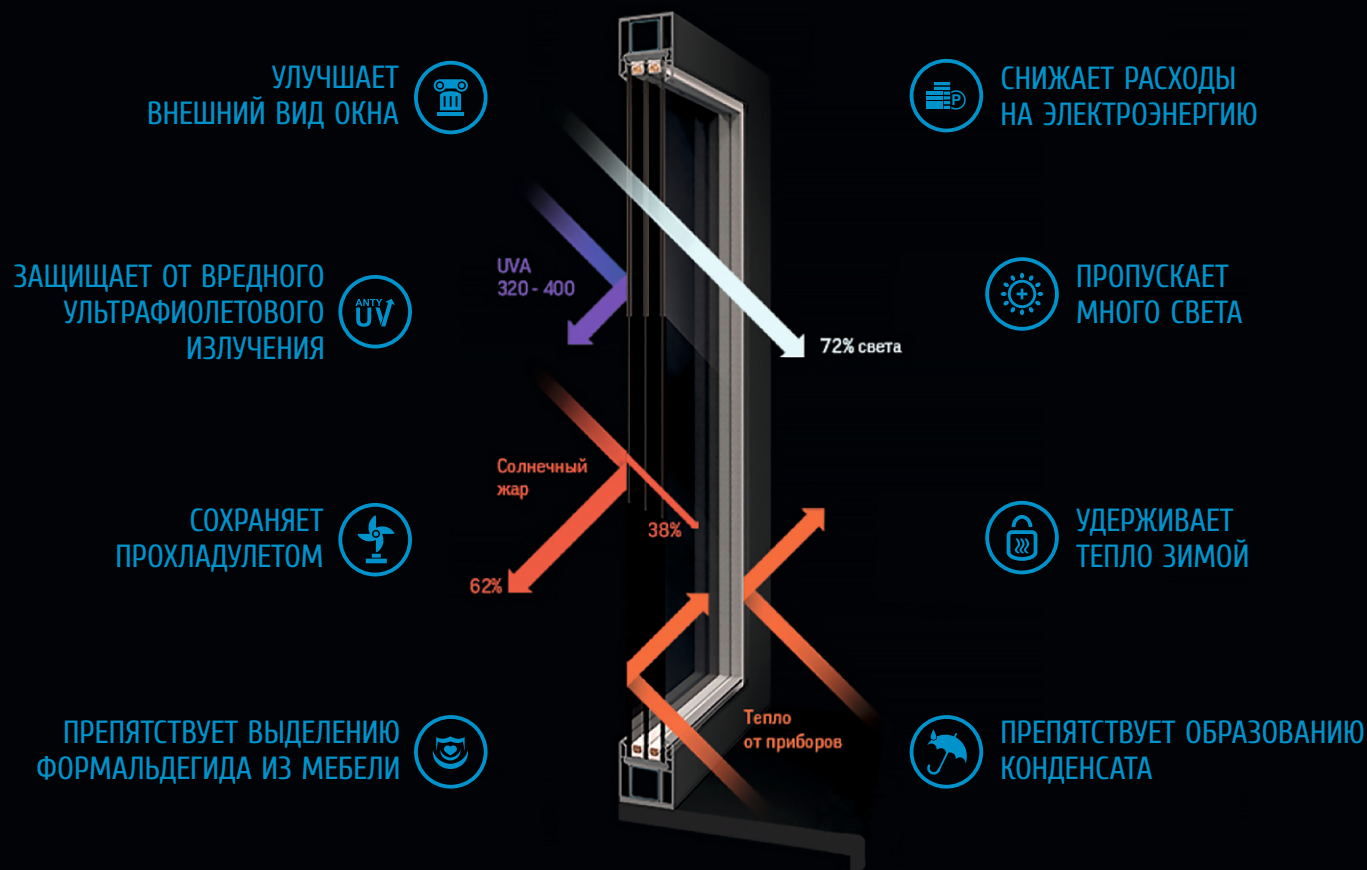

Теплопакет DS БЕСКОМПРОМИССНЫЙ КОМФОРТ

Теплопакет DS ВЫБОР ИЗ 4 ЦВЕТОВ