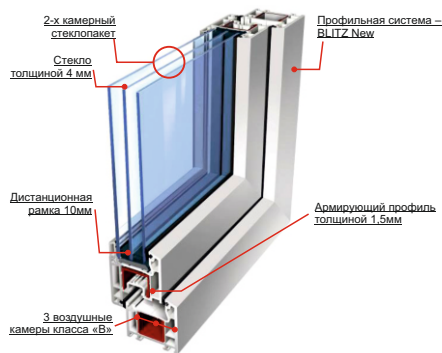

BLITZ New

Цена

Звуко и шумо изоляция

Эстетика

Тип профиля окна	морозостойкость, класс «B»
Кол-во камер в раме (створке), толщ. профиля	3 камеры (3 в створке), 60мм
Тип стеклопакета, толщина	Life Glass, СПО-24мм, СПД-32мм