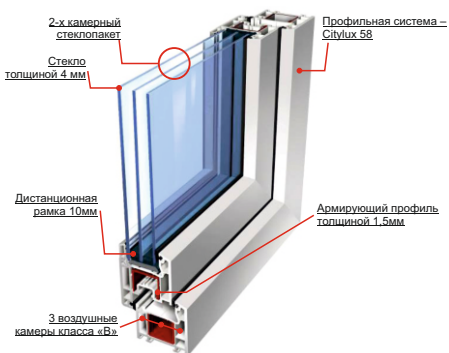

Nordprof 58

Цена

Звуко и шумо изоляция

Эстетика

Тип профиля окна	морозостойкость, класс «B»
Кол-во камер в раме (створке), толщ. профиля	3 камеры (3 в створке), 58мм
Тип стеклопакета, толщина	Life Glass, СПО-24мм, СПД-32мм