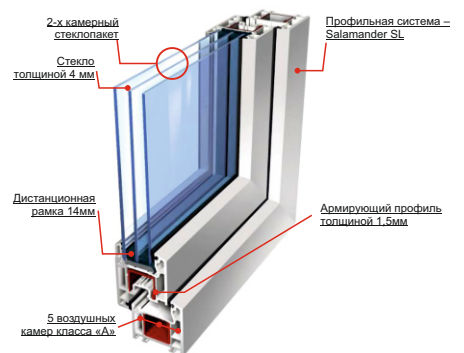

Nordprof 70

Цена

Звуко и шумо изоляция

Эстетика

Тип профиля окна	морозостойкость, класс «B»
Кол-во камер в раме (створке), толщ. профиля	5 камер (5 в створке), 70мм
Тип стеклопакета, толщина	Life Glass, СПД-32-40мм

SALAMANDER SL

Цена

Звуко и шумо изоляция

Эстетика

Тип профиля окна	морозостойкость, класс «A»
Кол-во камер в раме (створке), толщ. профиля	5 камеры (5 в створке), 76мм
Тип стеклопакета, толщина	Life Glass, СПД-40мм