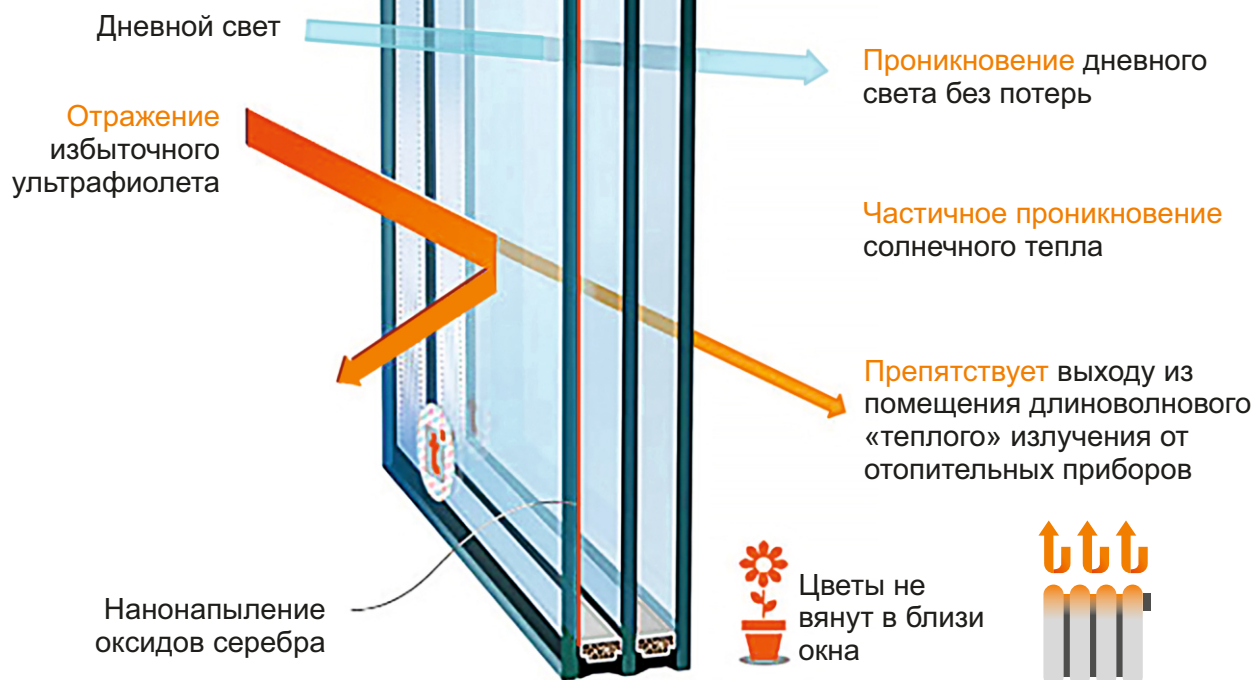

МУЛЬТИФУНКЦИОНАЛЬНЫЙ СТЕКЛОПАКЕТ «Life Glass»

РОСОКНА

УЛИЦА
+34

ПОМЕЩЕНИЕ
+23

Теплопакет 2.0

ЗАЩИЩАЕТ ОТ ЖАРЫ

Теплопакет 2.0 отражает на **31% больше** солнечной энергии

СОХРАНЯЕТ ТЕПЛО ЗИМОЙ

сохраняет до **90%** тепловой энергии от отопительных приборов

ЗАЩИЩАЕТ ОКНО ОТ КОНДЕНСАТА И НАЛЕДИ

система из специально разработанных герметиков, дистанционной ПКМ рамки - терморазрыва, молекулярного сита минимизирует конденсат на стеклах и раме

СЛУЖИТ ДОЛГО

сохраняет свойства на протяжении всего срока эксплуатации