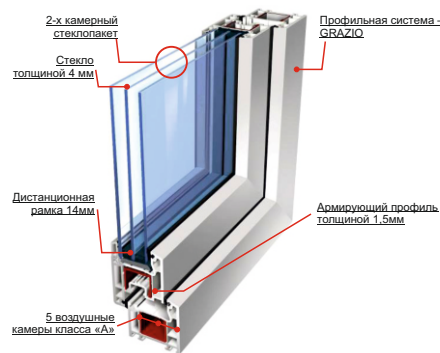

GRAZIO

Цена

Звуко и шумо изоляция

Эстетика

Тип профиля окна	морозостойкость, класс «A»
Кол-во камер в раме (створке), толщ. профиля	5 камер (5 в створке), 70мм
Тип стеклопакета, толщина	Life Glass, СПД-32-40мм